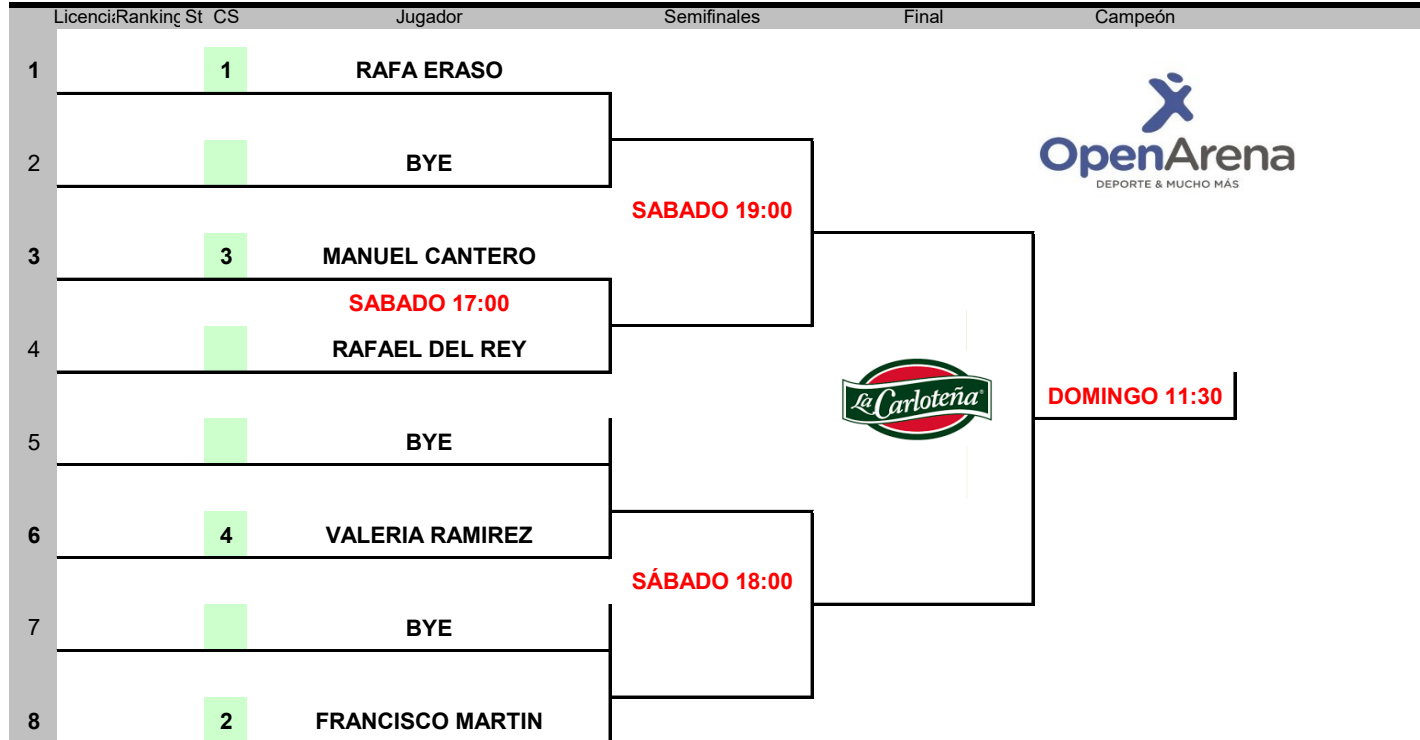

II TORNEO SOCIAL NAVIDAD

Territorial	Ciudad	Club
ANDALUZA	CORDOBA	OPEN ARENA
Premios en metálico	Categoría	Sexo
	BENJAMIN	Juez Árbitro

Sorteo fecha/hora	#	Cabezas de serie	Lucky Losers	Reemplaza a
	1			
Pelota oficial	2			
	3			
Representante Jugador	4			
Juez Arbitro y Licencia				
SERGIO ALVAREZ 9258030				